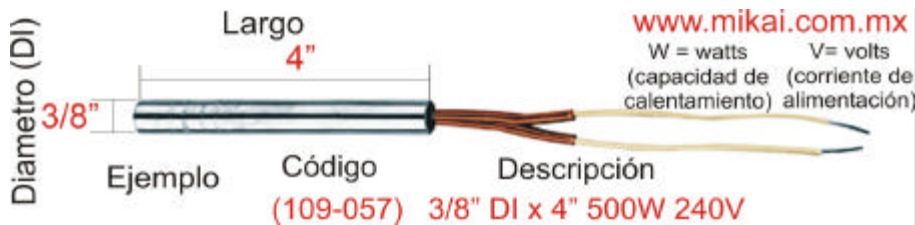

PIEZAS NORMALMENTE EN EXISTENCIA, DISPOSICIÓN SUJETA A CAMBIO, FABRICACION DE MEDIDAS ESPECIALES DISPONIBLE