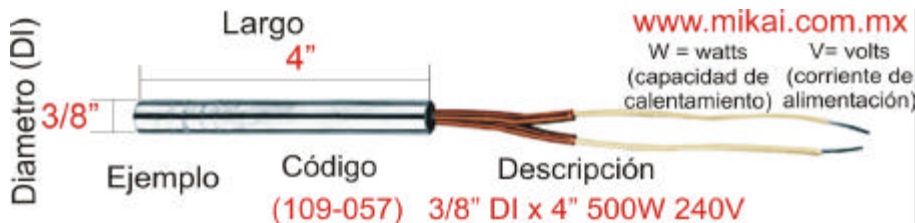

PIEZAS NORMALMENTE EN EXISTENCIA, DISPOSICIÓN SUJETA A CAMBIO, FABRICACION DE MEDIDAS ESPECIALES DISPONIBLE