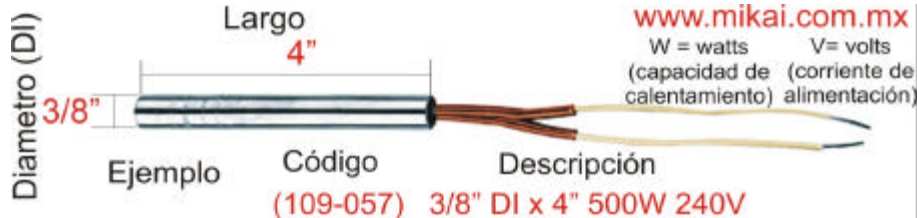

PIEZAS NORMALMENTE EN EXISTENCIA, DISPOSICIÓN SUJETA A CAMBIO, FABRICACION DE MEDIDAS ESPECIALES DISPONIBLE