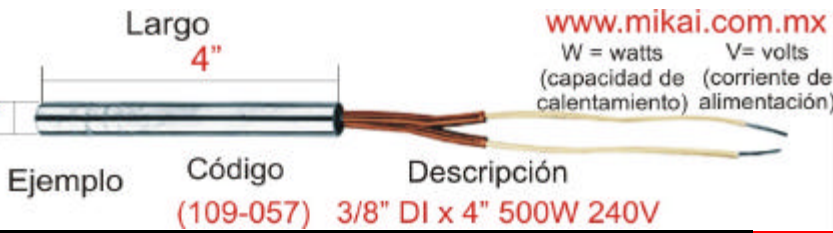

Diametro (DI)

PIEZAS NORMALMENTE EN EXISTENCIA, DISPOSICIÓN SUJETA A CAMBIO, FABRICACION DE MEDIDAS ESPECIALES DISPONIBLE

CODIGO	MEDIDAS (DIAMETRO EXTERIOR, LARGO WATTS, VOLTS)	CODIGO	MEDIDAS (DIAMETRO EXTERIOR, LARGO WATTS, VOLTS)
108	1/4" ALTA CONCENTRACION	108-055	1/4" X 5" 400W 120V TERMINAL. 16"
108-001	1/4" DI X 1 1/4" 150W-120V	109	3/8" ALTA CONCENTRACION
108-002	1/4" DI X 1 1/4" 90W-48V	109-001	3/8" DI X 1 1/4" 200W-240V
108-003	1/4" DI X 1 1/2" 200W-120V	109-002	10 X 30 MM BRIDA Y CABLE 1.50 MTS
108-005	1/4" DI X 1 1/2" 250W-120V	109-003	3/8" DI X 1 1/2" 250W-120V
108-007	1/4" DI X 1 1/2" 175W-240V	109-004	3/8" DI X 1 1/4" 150W-240V
108-008	1/4" DI X 1 1/2" 175W-240V TER. 1.5 MTS	109-005	3/8" DI X 1 1/2" 250W-240V
108-009	1/4" DI X 1 7/8" 100W-230V	109-006	3/8" DI X 1 1/4" 175W-240V
108-010	1/4" DI X 1 7/8" 100W-240V	109-007	3/8" DI X 1 3/4" 250W-240V
108-011	1/4" DI X 2" 250W-240V	109-008	3/8" DI X 1 1/2" 150W 120V
108-012	1/4" DI X 2" 135W-60V	109-009	3/8" DI X 1 3/4" 200W-240V
108-013	1/4" DI X 2" 150W-240V TERMOPAR J 36"	109-010	3/8" DI X 2" 150W-120V
108-014	1/4" DI X 2" 175W-120V	109-011	3/8" DI X 2" 250W-240V TERMOPAR J 36"
108-015	1/4" DI X 2" 250W-240V TERMOPAR J 36"	109-013	3/8" DI X 2" 250W-240V
108-016	1/4" DI X 2 1/2" 135W-60V	109-015	3/8" DI X 2" 200W-120V CON MALLA
108-017	1/4" DI X 2" 300W-240V	109-017	3/8" DI X 2" 250W-120V
108-018	1/4" DI X 2" 150W-240V	109-019	3/8" DI X 2" 250W-240V CON MALLA
108-019	1/4" DI X 2" 250W-120V	109-021	3/8" DI X 2" 300W-240V
108-020	1/4" DI X 3" 250W-240V	109-023	3/8" DI X 2 1/4" 300W-120V
108-021	1/4" DI X 3" 250W-240V TERMOPAR J 36"	109-024	3/8" DI X 2 1/4" 175W-240V
108-022	1/4" DI X 3" 300W-240V TERMOPAR J 36"	109-025	3/8" DI X 2 1/4" 300W-120V
108-023	1/4" DI X 3" 200W-240V TERMOPAR J 36"	109-027	3/8" DI X 2 1/2" 250W-240V TERMOPAR J 36"
108-024	1/4" DI X 2" 75W 120V	109-028	3/8" DI X 2 1/2" 250W-240V
108-025	1/4" DI X 3" 300W-240V	109-029	3/8" DI X 2 1/2" 250W-240V
108-026	1/4" DI X 2 1/2" 150W-240V	109-031	3/8" DI X 2 1/2" 300W-240V
108-027	1/4" DI X 3" 375W-240V	109-033	3/8" DI X 2 1/2" 300W-240V
108-029	1/4" DI X 3" 250W-120V	109-035	3/8" DI X 2 1/2" 250W-120V C/MALLA
108-031	1/4" DI X 3" 300W-120V	109-037	3/8" DI X 2 1/2" 300W-120V
108-033	1/4" DI X 3 1/4" 300W-240V	109-039	3/8" DI X 3" 300W-240V
108-034	1/4" DI X 4" 300W 240V TERMOPAR J 36"	109-041	3/8" DI X 3" 300W-120V
108-035	1/4" DI X 3 3/4" 250W-240V TERMO J 36"	109-043	3/8" DI X 3" 375W-240V TERMOPAR J 36"
108-036	1/4" DI X 3 3/4" 250W 240V	109-044	3/8" DI X 3" 375W 240V, T.90°, TC J 36"
108-037	1/4" DI X 4" 300W-240V	109-045	3/8" DI X 3" 500W-240V
108-038	1/4" DI X 6 1/4" 200W-120V	109-046	3/8" DI X 3" 500W 240V T. 1M TUBO FLEX.
108-039	1/4" DI X 5" 375W-240V	109-047	3/8" DI X 3 1/2" 300W-120V
108-040	1/4" DI X 6" 400W-120V	109-049	3/8" DI X 3 1/2" 400W-240V TERMOPAR J 36"
108-041	1/4" DI X 9" 500W-240V	109-051	3/8" DI X 3 1/2" 500W-240V
108-042	1/4" DI X 8 3/4" 200W-120V	109-053	3/8" DI X 4" 250W-240V
108-043	1/4" DI X 10 3/4" 600W-240V	109-055	3/8" DI X 4" 500W-240V TERMOPAR J 36"
108-044	1/4" DI X 7 3/4" 400W-120V	109-057	3/8" DI X 4" 500W-240V
108-045	1/4" DI X 13" 725W-240V	109-059	3/8" DI X 4" 500W-240V
108-046	1/4" DI X 6" 375W-240V	109-060	3/8" DI X 4" 1000W 240V TERMO. J 36" TUB
108-047	1/4" DI X 13 3/4" 800W-240V	109-061	3/8" DI X 5" 575W-240V
108-048	1/4" DI X 18" 300W-110V	109-063	3/8" DI X 5" 650W-240V
108-049	1/4" DI X 19" 540W-120V	109-065	3/8" DI X 5" 575W-240V TERMOPAR J 36"
108-050	1/4" X 5" 475W 240V TERMOPAR J 36"	109-066	3/8" DI X 5" 750W-240V T.90° 50CM.
108-051	1/4" DI X 4" 200W 120V	109-067	3/8" DI X 5" 750W-240V
108-052	1/4" X 6" 500W 240V TERMOPAR J 36"	109-068	3/8" DI X 6" 225W-240V
108-053	1/4" X 2" 250W 120V TERMOPAR J 36"	109-069	3/8" DI X 6" 300W-240V
108-054	1/4" X 2" 200W 120V TERM. TEFLON	109-070	3/8" DI X 6" 500W-120V