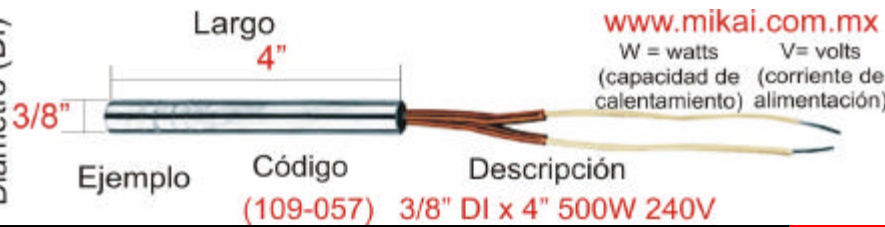

Diametro (DI)

PIEZAS NORMALMENTE EN EXISTENCIA, DISPOSICIÓN SUJETA A CAMBIO, FABRICACION DE MEDIDAS ESPECIALES DISPONIBLE